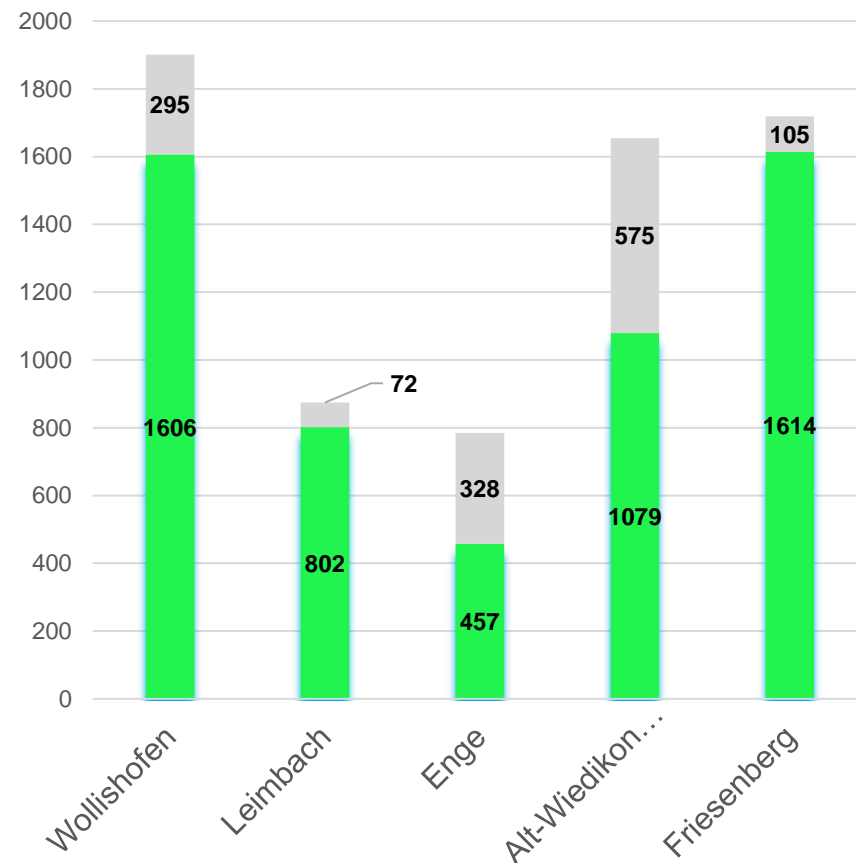

# Schulkreis Uto

Der Schulkreis Uto umfasst:

den Kreis 2 mit den Quartieren  
**Leimbach, Wollishofen und Enge**

den südlichen Teil vom Kreis 3  
mit den Quartieren  
**Friesenberg und Alt-Wiedikon.**

# Herausforderung Wachstum

- SJ 17/18: 5'150 SuS
- SJ 18/19: 5'410 SuS
- SJ 19/20: 5'604 SuS
- SJ 20/21: 5'753 SuS
- SJ 21/22: 5'851 SuS
- **SJ 22/23: 5'911 SuS**

- Privatschüler\*innen
- Schüler\*innen der Volksschule im SK Uto

# Der Schulkreis Uto in Zahlen

7588	Kinder im schulpflichtigen Alter
5911	Schüler*innen in der Volksschule
3291	Schüler*innen in der Betreuung
1286	Mitarbeitende (Unterricht, Betreuung, Hausdienst)
684	Mitarbeitende im Bereich Unterricht (inkl. SL & KLA)
365	Mitarbeitende in der Betreuung (inkl. MA in Ausbildung)
184	Mitarbeitende im Bereich Hausdienst
228	Primar- und Sekundarklassen inkl. Aufnahmeklassen
62	Kindergärten
22	Schulhäuser
19	Schuleinheiten (5 Sekundar und 14 Kindergarten/Primar)
19	KSB-Sekretariatsmitarbeiter*innen (inkl. 1 Praktikantin & 1 KV-Lernende)
25	Behördenmitglieder
1	Schulkreis