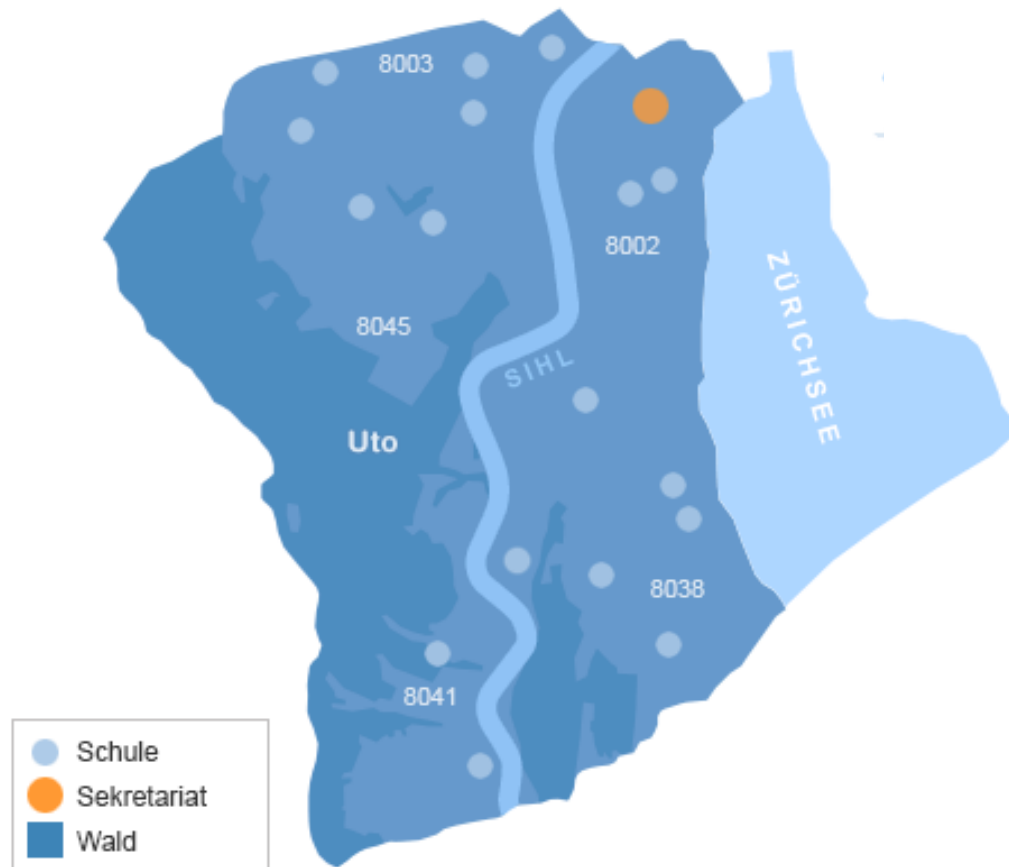

# Schulkreise der Stadt Zürich

1 Stadt mit 7 Schulkreisen:

- Zürichberg
- Schamendingen
- Glattal
- Waidberg
- Letzi
- Limmattal
- Uto

1 Zürcher Schulpflege (ZSP):

- Schulpräsident (Stadtrat Leutenegger)
- 7 Kreisschulpräsident\*innen

# Schulkreis Uto

Der Schulkreis Uto umfasst:

den Kreis 2 mit den Quartieren  
**Leimbach, Wollishofen und Enge**

den südlichen Teil vom Kreis 3  
mit den Quartieren  
**Friesenberg und Alt-Wiedikon.**